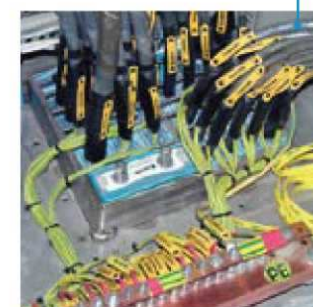

Переваги

Оскільки завдяки технології Мультидіаметр™М ми підганяємо модулі під кожен конкретний діаметр, Ви будете абсолютно впевнені в герметичності вводу. Вже встановлені вводи Roxtec можна будь-коли демонтувати та знов змонтувати для додавання нових кабелів або труб. Це ще одна унікальна особливість нашої технології. Таким чином, враховуються майбутні зміни або модернізація ввідів.

Вводи Roxtec у нафтогазовій промисловості.

Тут показано лише кілька прикладів для застосування продукції Roxtec для герметизації вводів кабелів та труб.

Рама G 6+6x4 для кабельного вводу у компресорне приміщення.

Муфта RS 66 для трубного вводу пневматики через сталеву перебірку на добувній платформі

Рама CF 16 Ex для кабельного вводу у шафу для захисту від вибуху.

Рама G 8+8x3 для кабельного вводу із пожежонебезпечного приміщення заводу до диспетчерської.

Рама R для кабельного вводу у пожежозахисне приміщення підстанції

Рама EMC для кабельного вводу із захистом від електромагнітних впливів

Рама S 6x2 для кабельного вводу у машинне відділення крана добувної платформи